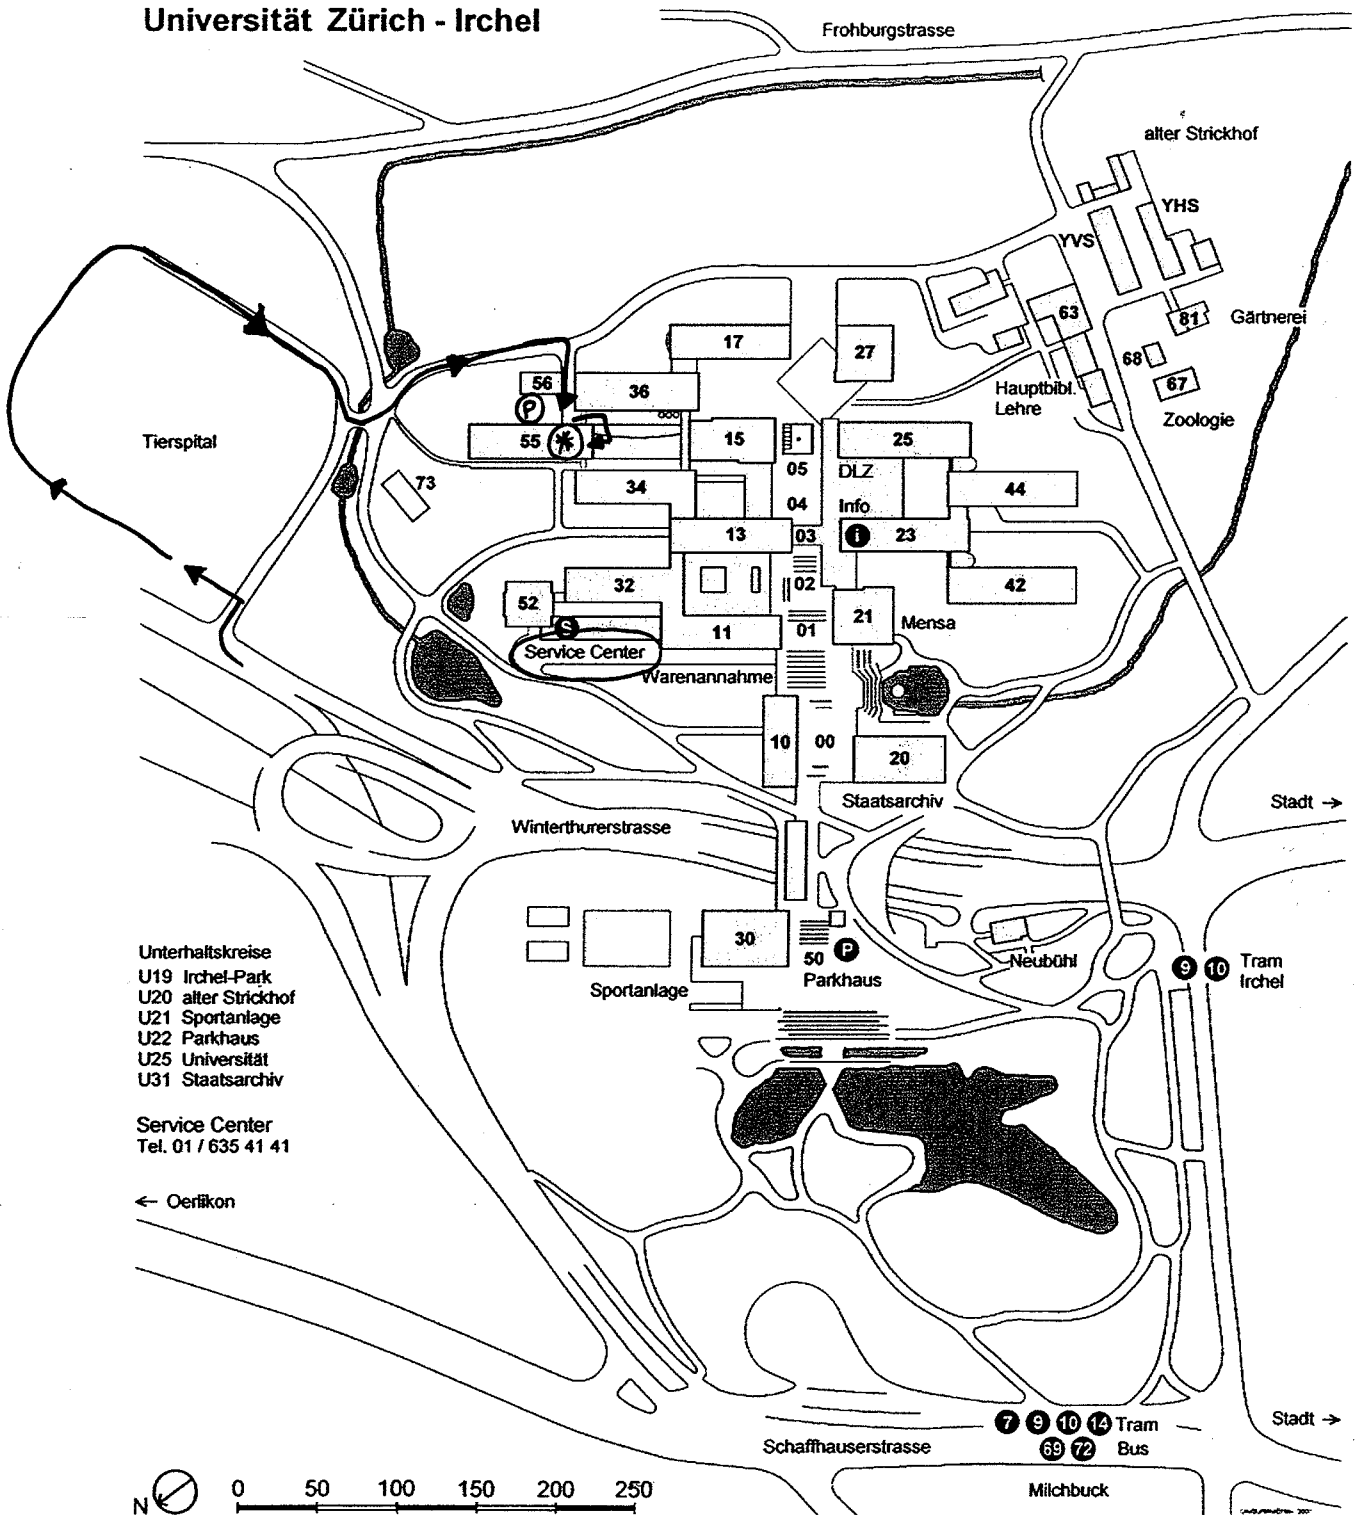

- Ⓢ Parkbewilligung beim Service-Center abholen.
- Ⓟ Parkplatz hinter dem Gebäude 55
- * Inst. f. Neuroinformatik, Gebäude 55
→ melden beim Sekretariat: G26

Universität Zürich - Irchel

- Unterhaltskreise
 U19 Irchel-Park
 U20 alter Strickhof
 U21 Sportanlage
 U22 Parkhaus
 U25 Universität
 U31 Staatsarchiv